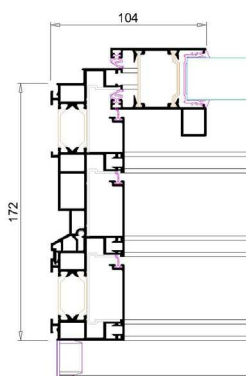

LE NOUVEAU COULISSANT 4 VANTAUX ET 4 RAILS

Une ouverture très grand format sur l'extérieur qui vient compléter nos gammes de coulissants

LES COUPES

Montant latéral version cubique avec option obturateurs de rails

Traverse basse

TABLEAU DIMENSIONNEL

ALTITUDE COULISSANT	LARGEUR X HAUTEUR
4 vantaux 4 rails minimum	1600 x 600 mm
4 vantaux 4 rails maximum	6300 x 2550 mm

TYPE D'OUVERTURES

Coulissant 4 vantaux 4 rails

GARANTIE 10 ANS