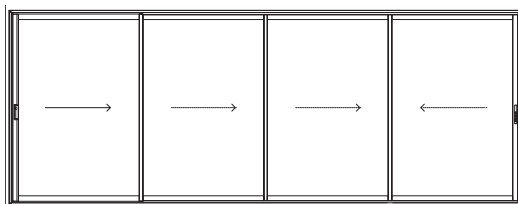

LE NOUVEAU COULISSANT 4 VANTAUX ET 4 RAILS

Une ouverture très grand format sur l'extérieur qui vient compléter nos gammes de coulissants

LES COUPES

Montant latéral version cubique avec option obturateurs de rails

Traverse basse

TABLEAU DIMENSIONNEL

ALTITUDE COULISSANT	LARGEUR X HAUTEUR
4 vantaux 4 rails minimum	1600 x 600 mm
4 vantaux 4 rails maximum	6300 x 2550 mm

TYPE D'OUVERTURES

Coulissant 4 vantaux 4 rails

GARANTIE 10 ANS