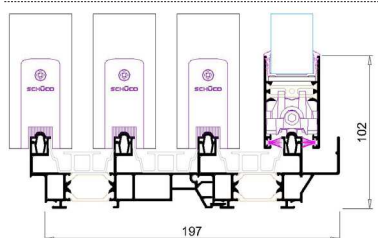

LE NOUVEAU COULISSANT 4 VANTAUX ET 4 RAILS

Une ouverture très grand format sur l'extérieur qui vient compléter nos gammes de coulissants

LES COUPES

Montant latéral version cubique avec option obturateurs de rails

Traverse basse

TABLEAU DIMENSIONNEL

ALTITUDE COULISSANT	LARGEUR X HAUTEUR
4 vantaux 4 rails minimum	1600 x 600 mm
4 vantaux 4 rails maximum	6300 x 2550 mm

TYPE D'OUVERTURES

Coulissant 4 vantaux 4 rails

GARANTIE 10 ANS