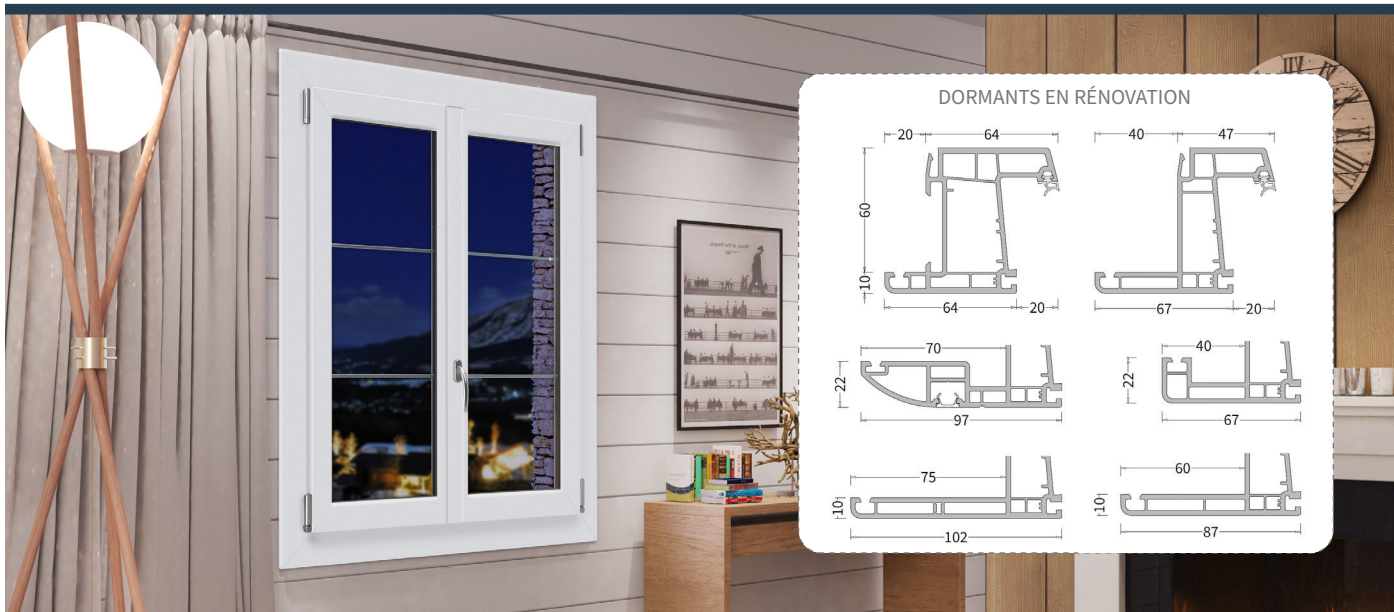

LE NOUVEAU DORMANT RÉNOVATION AVEC UNE AILE DE RECOUVREMENT DE 75 MM

Une aile de rénovation d'aspect et d'épaisseur identiques aux ailes de 20, 40 et 60mm.

EXEMPLE DE
CONFIGURATION AVEC
UNE AILE DE 75 MM

Pas d'ajout nécessaire d'aile complémentaire pour recouvrir entièrement le dormant existant,

Finition esthétique et harmonieuse à l'intérieur,

Pose rapide sur dormant existant.

EXEMPLE DE
CONFIGURATION AVEC
UNE AILE DE 40 MM